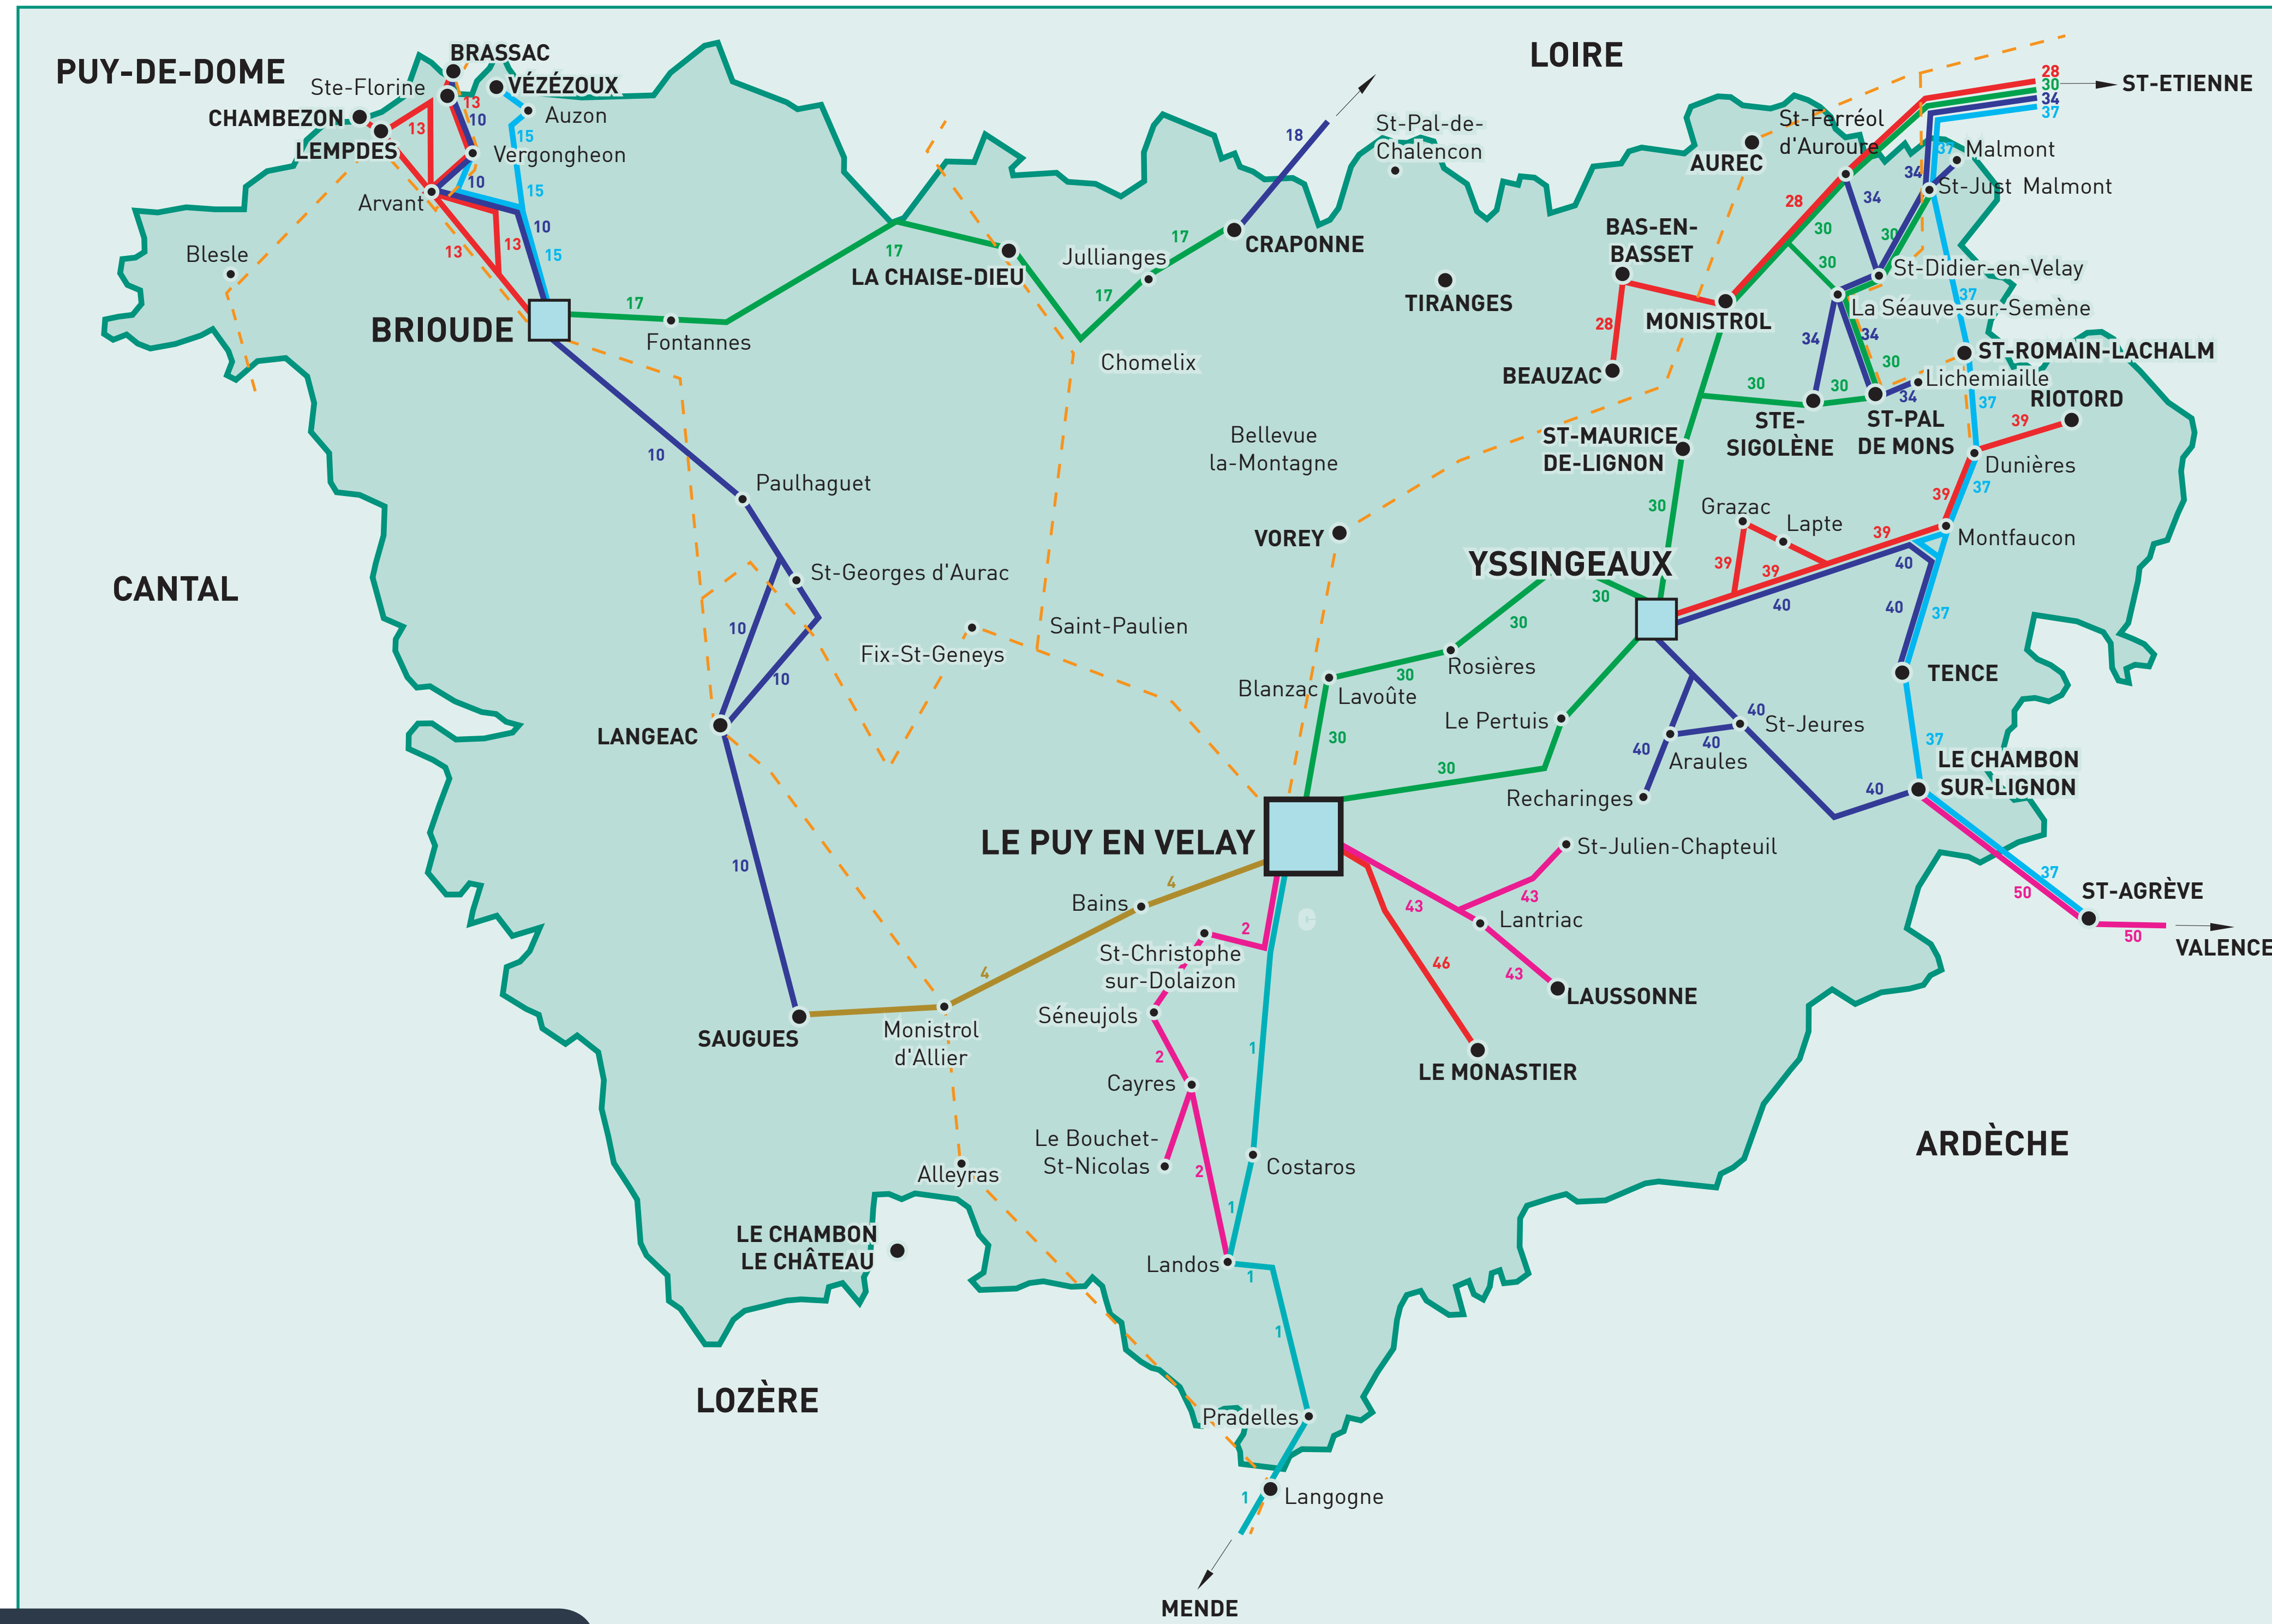

La Région
Auvergne-Rhône-Alpes

Haute-Loire
LE DÉPARTEMENT

La Région
Auvergne-Rhône-Alpes

Haute-Loire
LE DÉPARTEMENT

VOUS TRANSPORTENT

10

LANGÉAC - PAULHAGUET - BRIOUDE - BRASSAC

TRANSPORTEUR
TRANSPORTS MIGRATOUR - 04 71 02 43 23 - FAURE AUVERGNE - 04 73 54 14 24

Jours de Fonctionnement	L	L Ma Me J V	L Ma Me J V	Ma Me J V
Circulation en période scolaire	X	X	X	X
Circulation en période de vacances				
Renvois	3		3	1 - 3
SAUGUES - Hôtel de ville	06.30			
CHANTEUGES	06.50			
LANGÉAC - Val Fleuri	-		06.55	
LANGÉAC - Office de tourisme	07.00	06.50	06.58	07.00
LANGÉAC - Fontaine de la Gare	07.02	06.52	-	07.02
LANGÉAC - Halle des sports	07.03	06.53	-	07.03
LANGÉAC - Pont Alexandre Bertrand	-	-	07.00	-
PONT de COSTET	07.05	06.55	-	07.05
TRUCHON (D 56)	07.08	06.58	-	07.08
LE MONTEIL (D 56)	07.10	07.00	-	07.10
LES AUBENNES (D 56)	07.15	07.03	-	07.15
LE BOISSET (D 590)	-	-	07.05	-
SAINT-EBLE (D114)	-	-	07.10	-
ROUGEAC	-	-	07.13	-
SAINT GEORGES D' AURAC	-	-	07.15	-
PAULHAGUET - Monument aux morts	07.23	07.08	07.23	07.23
LE MARCET	07.25	07.10	07.25	07.25
LA CHOMETTE	07.30	07.13	07.30	07.30
VIEILLE BRIOUDE - Place de la croix des prés	07.36	07.20	07.36	07.36
BRIOUDE - Giratoire EREA	07.40	07.22	07.40	07.40
BRIOUDE - Place Champanne	07.42	07.24	07.42	07.42
BRIOUDE - Lycée Lafayette	07.45	-	07.45	07.45
BRIOUDE - Place de Paris		07.27		
BRIOUDE - Zone Industrielle		07.30		
LARGELIER		07.33		
LES COMBES		07.36		
SAINTE FLORINE		07.42		
BRASSAC les MINES		07.45		

1. En cas de rentrée scolaire, le départ du service est fixé à Saugues.

3. Le service est susceptible de comporter d'autres arrêts à Paulhaguet - S'adresser au transporteur

10

BRASSAC - BRIOUDE - PAULHAGUET - LANGEAC

2. En cas de sortie scolaire, l'arrivée du service est fixée à Saugues.

3. Le service est susceptible de comporter d'autres arrêts à Paulhaguet - S'adresser au transporteur